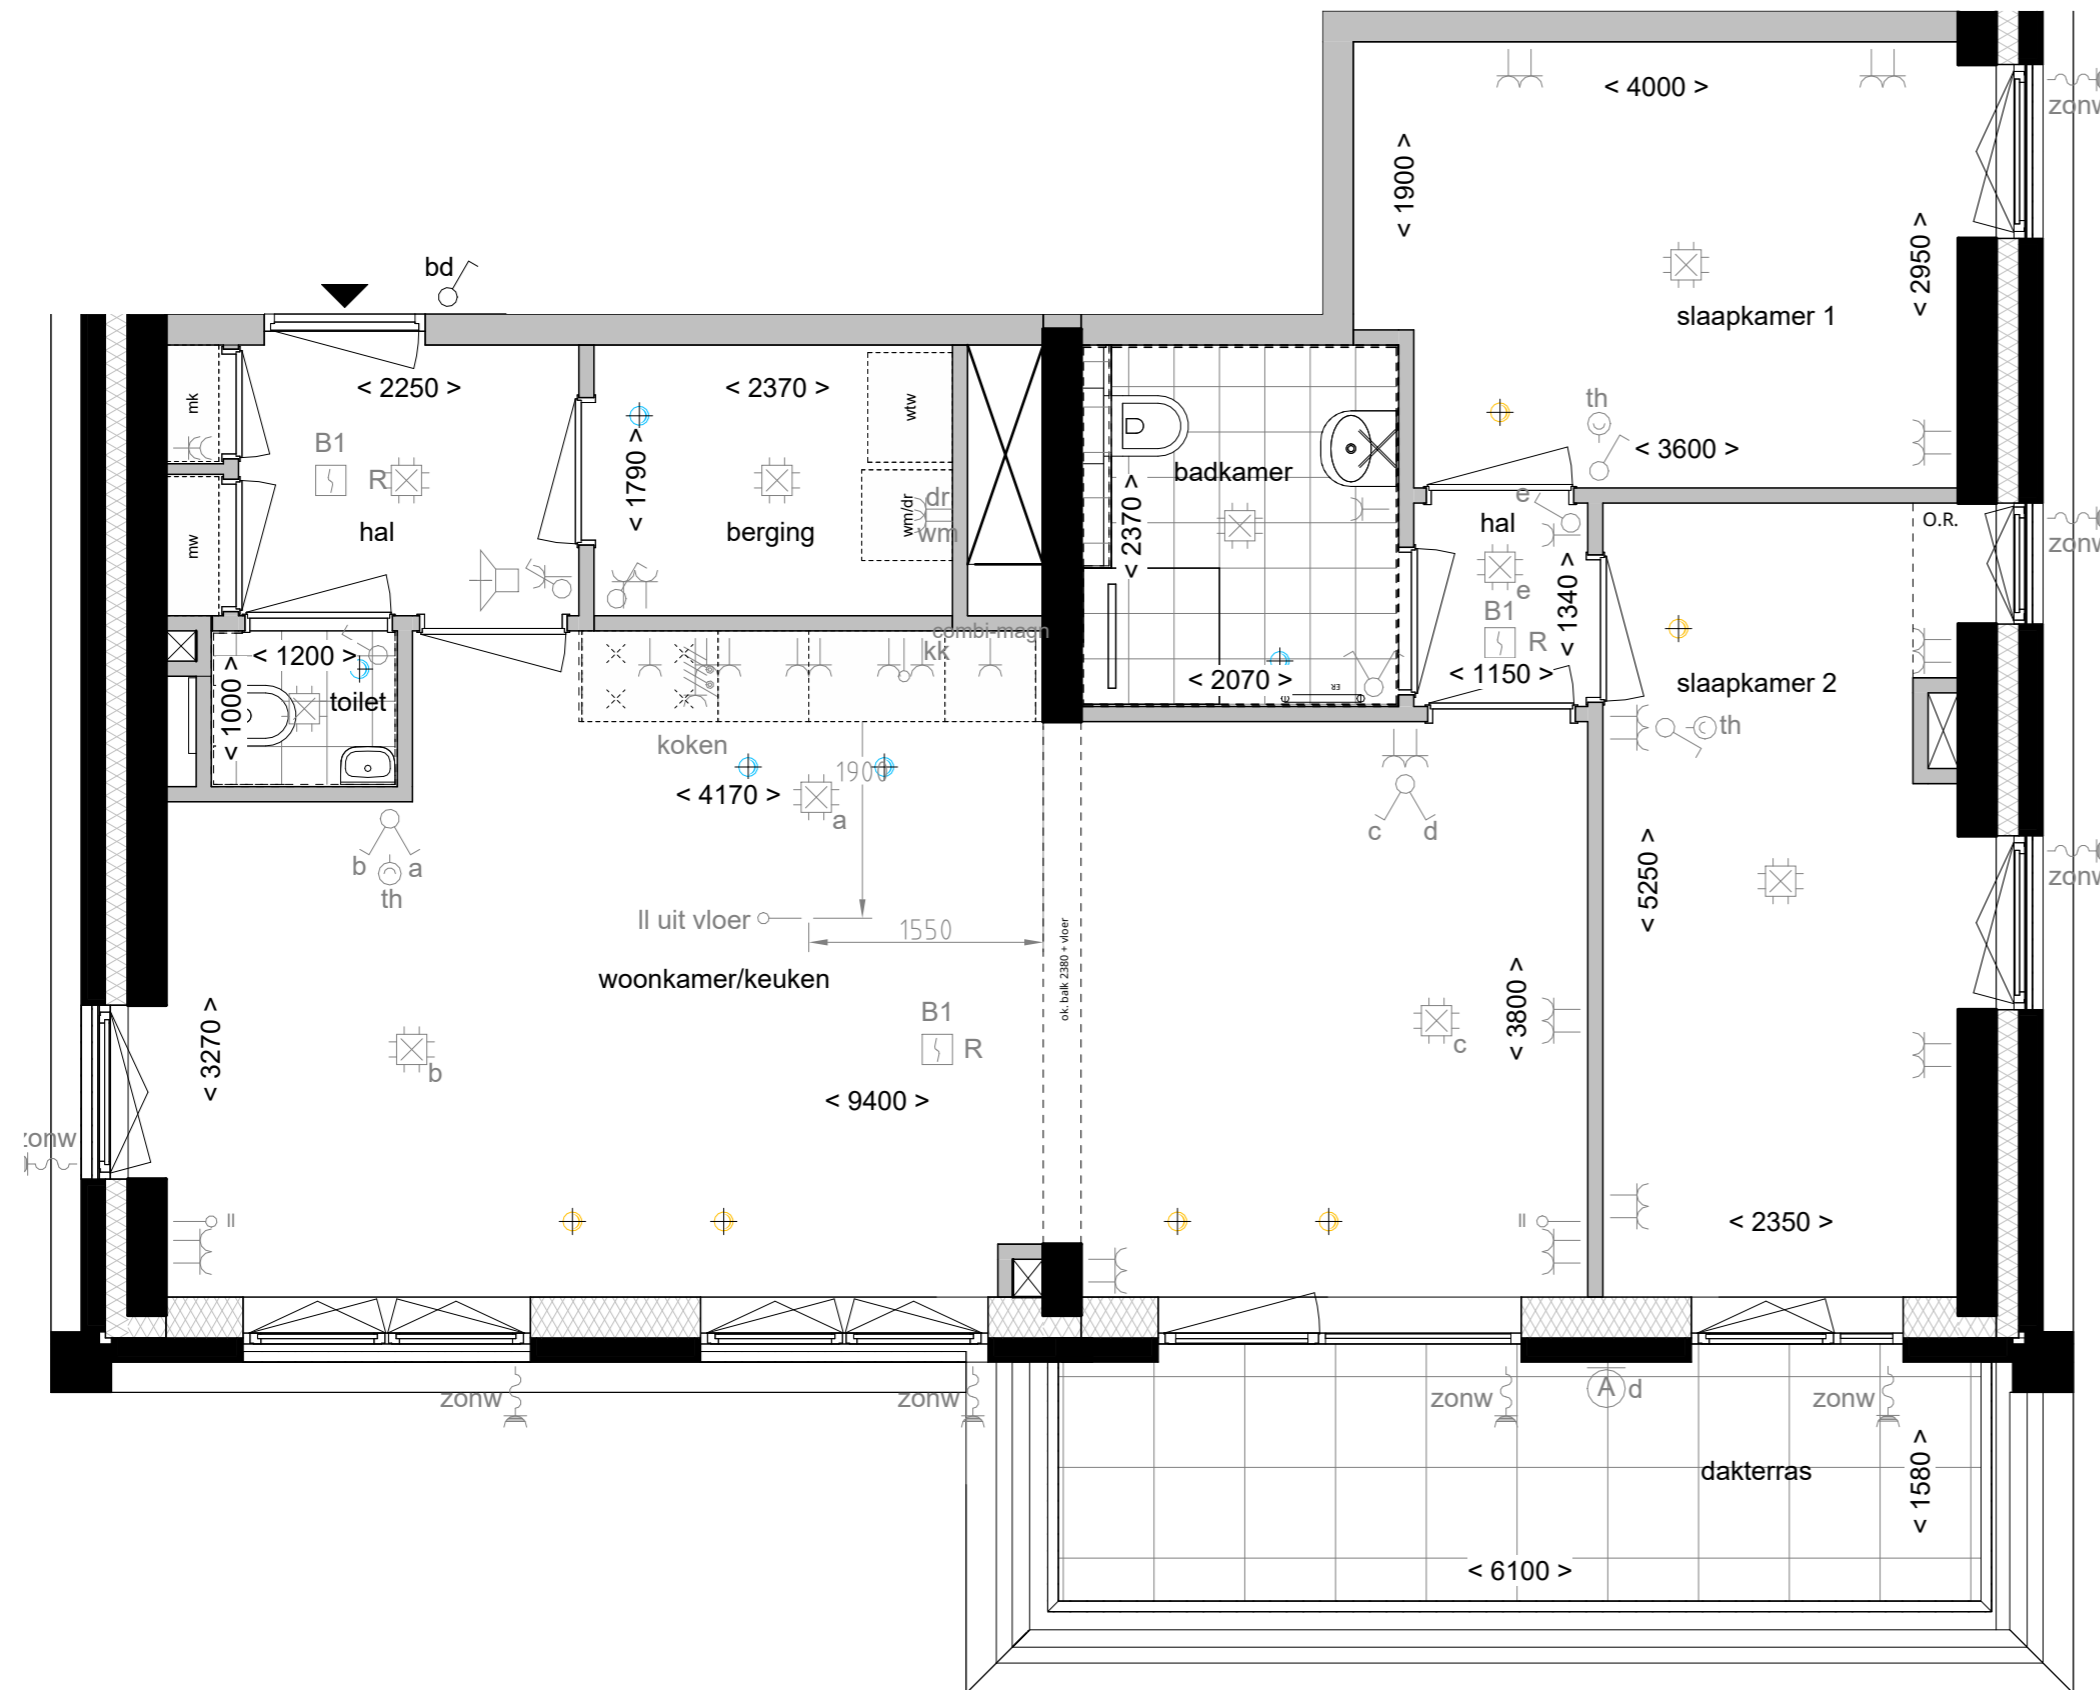

# Woningtype E15b - BWNR 094

Kleine maatafwijkingen van enkele centimeters kunnen voorkomen.

Bij de woningplattegronden is gebruik gemaakt van de krijtstreepmethode.

Project <b>Nelson - Nelson Smile</b>	Projectnummer <b>1737</b>
Locatie <b>Amsterdam</b>	Bladcode <b>VK-E-184</b>
Opdrachtgever <b>Synchroon BV</b>	Datum <b>01-12-2024</b>
Onderdeel <b>Woningtype E15b</b>	Fase <b>Verkoop tekeningen</b>
Formaat <b>A2</b> 420.0 x 594.0	Schaal <b>1 : 50</b>